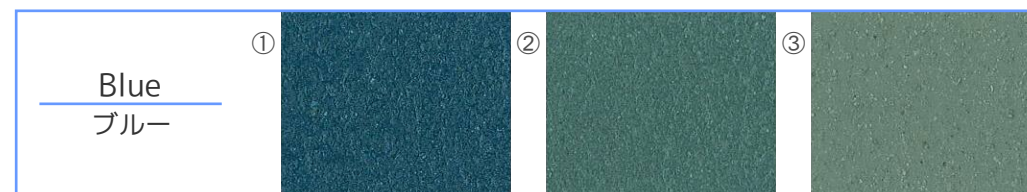

SREM COLOR SAMPLE

スレム色見本

<常備色全 31色>

※印刷のため実物と色・艶が多少異なります

ASTES Journal