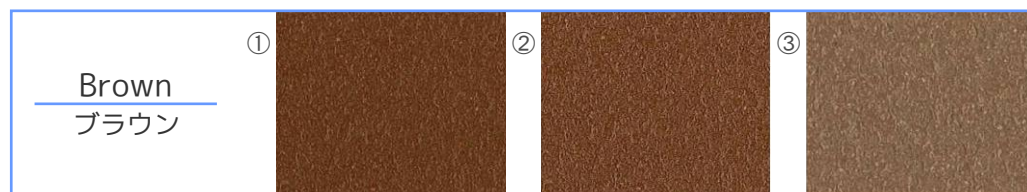

SREM COLOR SAMPLE

スレム色見本

<常備色全 31色>

※印刷のため実物と色・艶が多少異なります

ASTES Journal