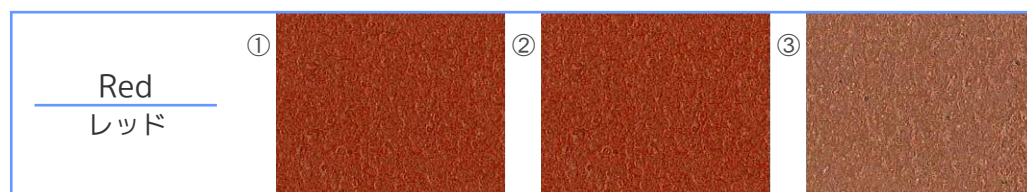

SREM COLOR SAMPLE

スレム色見本

<常備色全 31色>

※印刷のため実物と色・艶が多少異なります

ASTES Journal